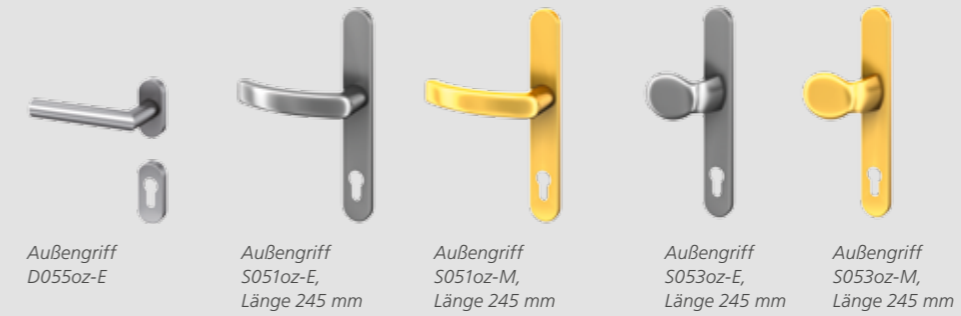

Haustür			
Modell	H11163		
Ausführung	G	E	B
SEDOR	□	■	□

Haustür			
Modell	H10354		
Ausführung	G	E	B
SEDOR	■	–	–

Haustür			
Modell	H10154		
Ausführung	G	E	B
SEDOR	■	–	–

Diese Ausstattungen stehen Ihnen ohne Aufpreis zur Verfügung

Bereits die Standardausstattung Ihrer SEDOR-Haustür bietet Ihnen die Möglichkeit, Ihre persönlichen Vorstellungen in die Gestaltung miteinfließen zu lassen.

Haustür	
Modell	H00010
Ausführung	K
SEDOR	■

Modell	Haustür	Seitenteil
H00020	H00020	S00520
Ausführung	K	K
SEDOR	■	■

Haustür	
Modell	H00212
Ausführung	K
SEDOR	■

Haustür	
Modell	H00912
Ausführung	K
SEDOR	■

Außengriff

Außenrosetten

Innendrücker

Farbgestaltung

Wählen Sie aus über 200 Farbvarianten

Sie lieben Farbe? Dann können Sie mit SEDOR kreativ werden. Denn hier lassen sich die Außen- und Innenseite in unterschiedlicher Farbgebung gestalten. Neben den 200 RAL-Classic-Farbtönen für die Haustür-Außenseite stehen Ihnen sowohl für die Innen- als auch für die Außenseite zusätzliche Matt-Struktur-Farben zur Verfügung. Die jeweiligen Farbmehrpreise erfahren Sie beim Fachbetrieb.