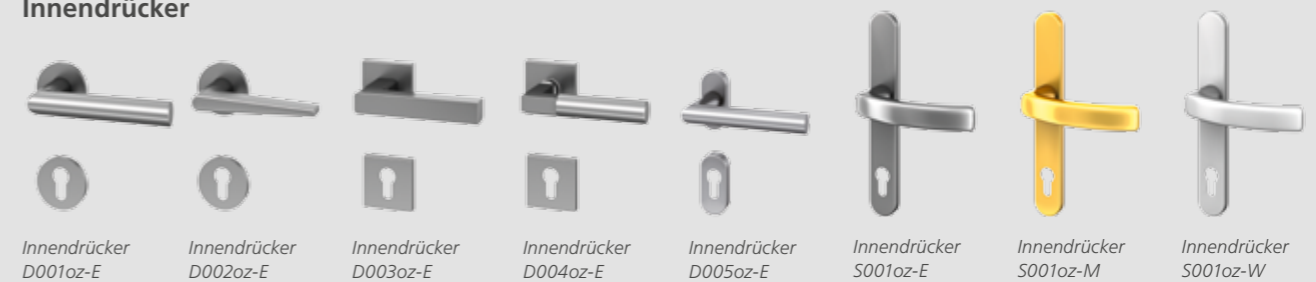

Haustür	
Modell	H00212
Ausführung	K
SEDOR	■

Haustür	
Modell	H00912
Ausführung	K
SEDOR	■

Außengriff

Außenrosetten

Innendrücker

Farbgestaltung

Wählen Sie aus über 200 Farbvarianten

Sie lieben Farbe? Dann können Sie mit SEDOR kreativ werden. Denn hier lassen sich die Außen- und Innenseite in unterschiedlicher Farbgebung gestalten. Neben den 200 RAL-Classic-Farbtönen für die Haustür-Außenseite stehen Ihnen sowohl für die Innen- als auch für die Außenseite zusätzliche Matt-Struktur-Farben zur Verfügung. Die jeweiligen Farbmehrpreise erfahren Sie beim Fachbetrieb.